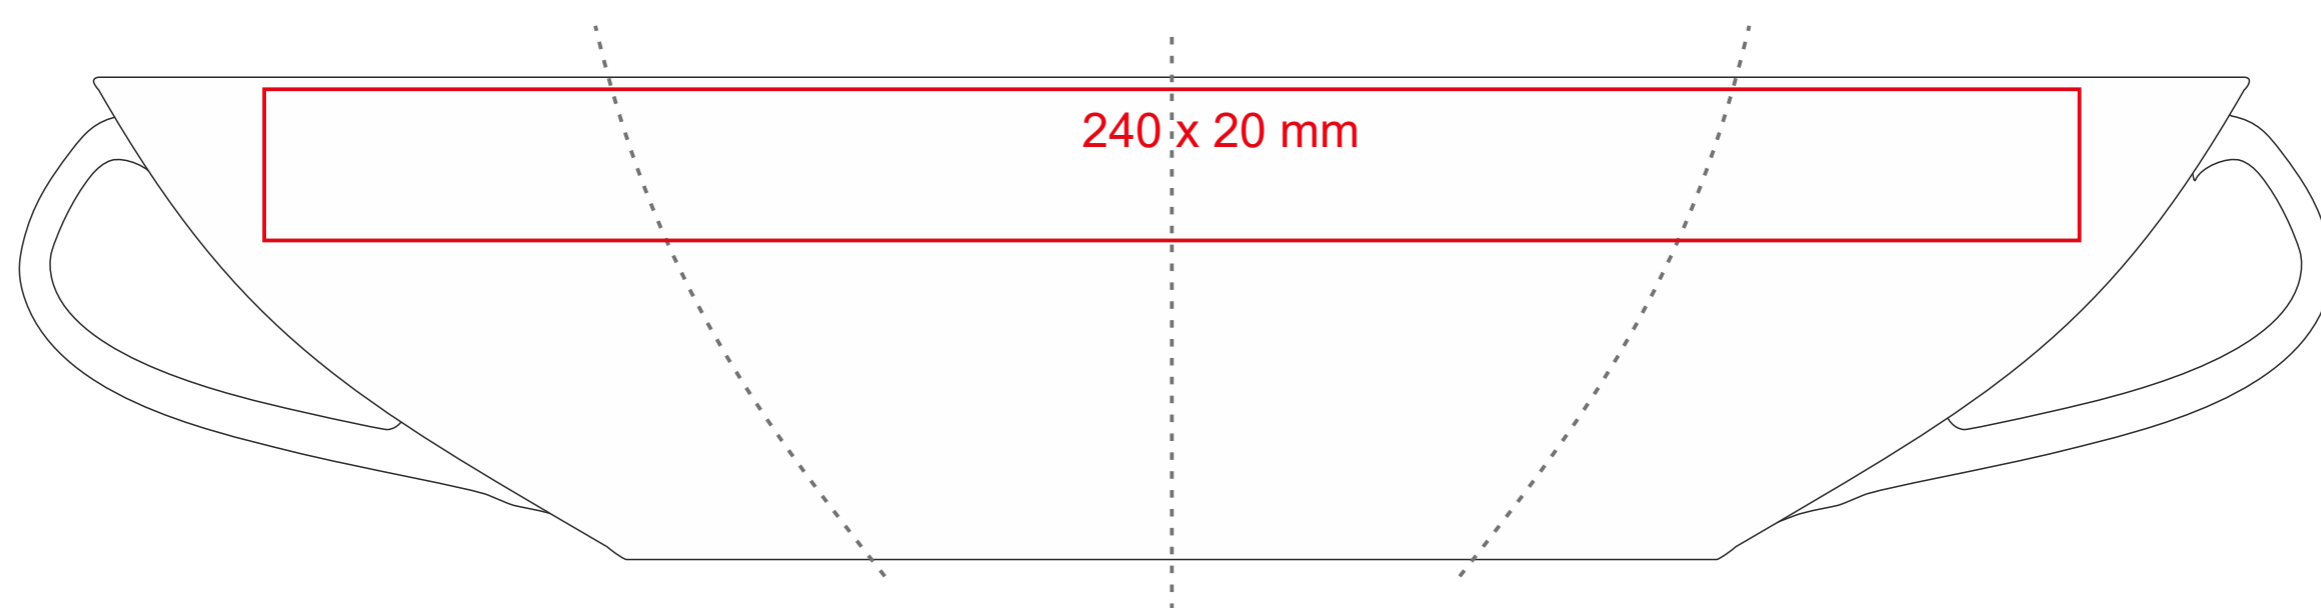

Luna Set

180 ml / h: 64 mm / Ø 95 mm

- | | |
|----------------------------|--------------|
| Nadruk na uchu | - 60 x 8 mm |
| Nadruk wewnątrz na ściance | - 50 x 10 mm |
| Nadruk wewnątrz na dnie | - Ø 40 mm |
| Nadruk od spodu | - Ø 30 mm |

*W przypadku projektów dla kalkomanii wybiegających poza standardową powierzchnię nadruku prosimy o kontakt z działem handlowym.

legenda

- Nadruk kalkomania (Transfer Print)
- Piaskowanie (Sensitive Touch)