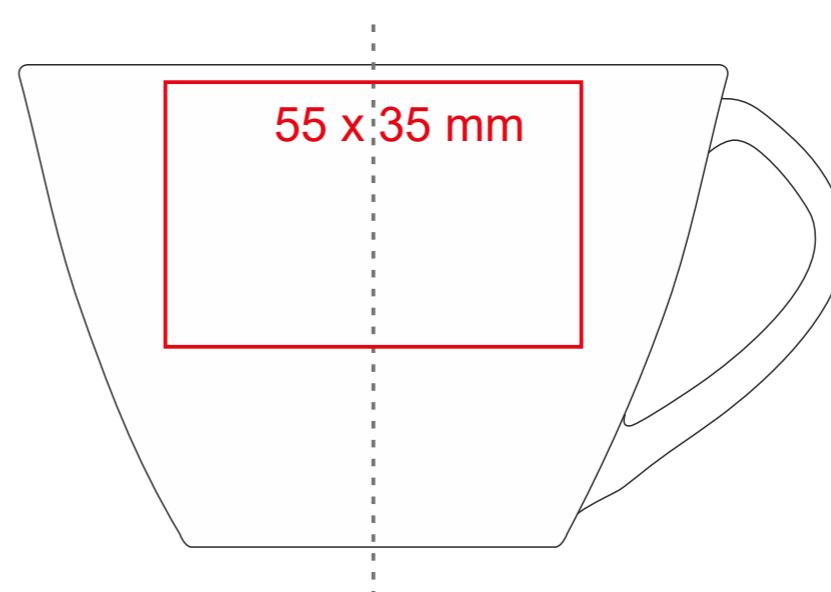

Luna Set

180 ml / h: 64 mm / Ø 95 mm

- | | |
|----------------------------|--------------|
| Nadruk na uchu | - 60 x 8 mm |
| Nadruk wewnątrz na ściance | - 50 x 10 mm |
| Nadruk wewnątrz na dnie | - Ø 40 mm |
| Nadruk od spodu | - Ø 30 mm |