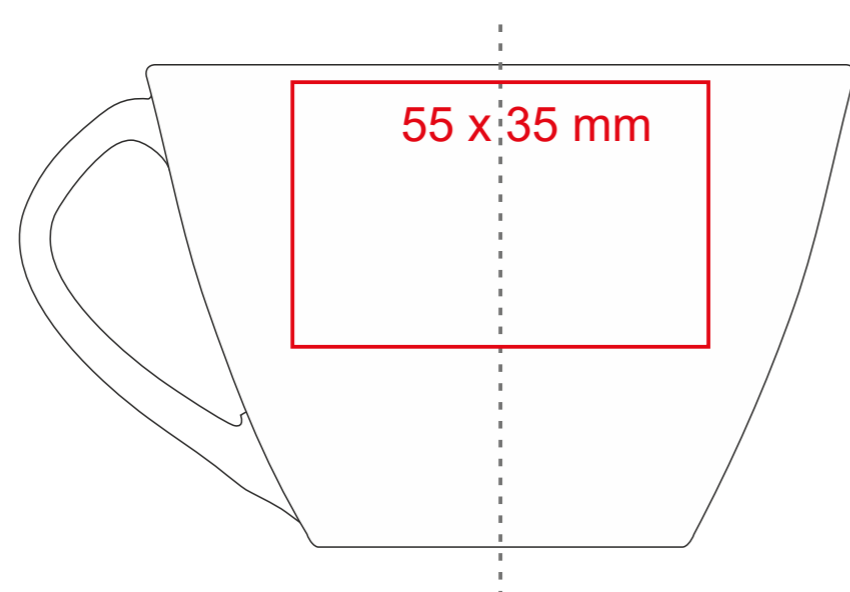

Luna Set

180 ml / h: 64 mm / Ø 95 mm

- | | |
|----------------------------|--------------|
| Nadruk na uchu | - 60 x 8 mm |
| Nadruk wewnątrz na ściance | - 50 x 10 mm |
| Nadruk wewnątrz na dnie | - Ø 40 mm |
| Nadruk od spodu | - Ø 30 mm |